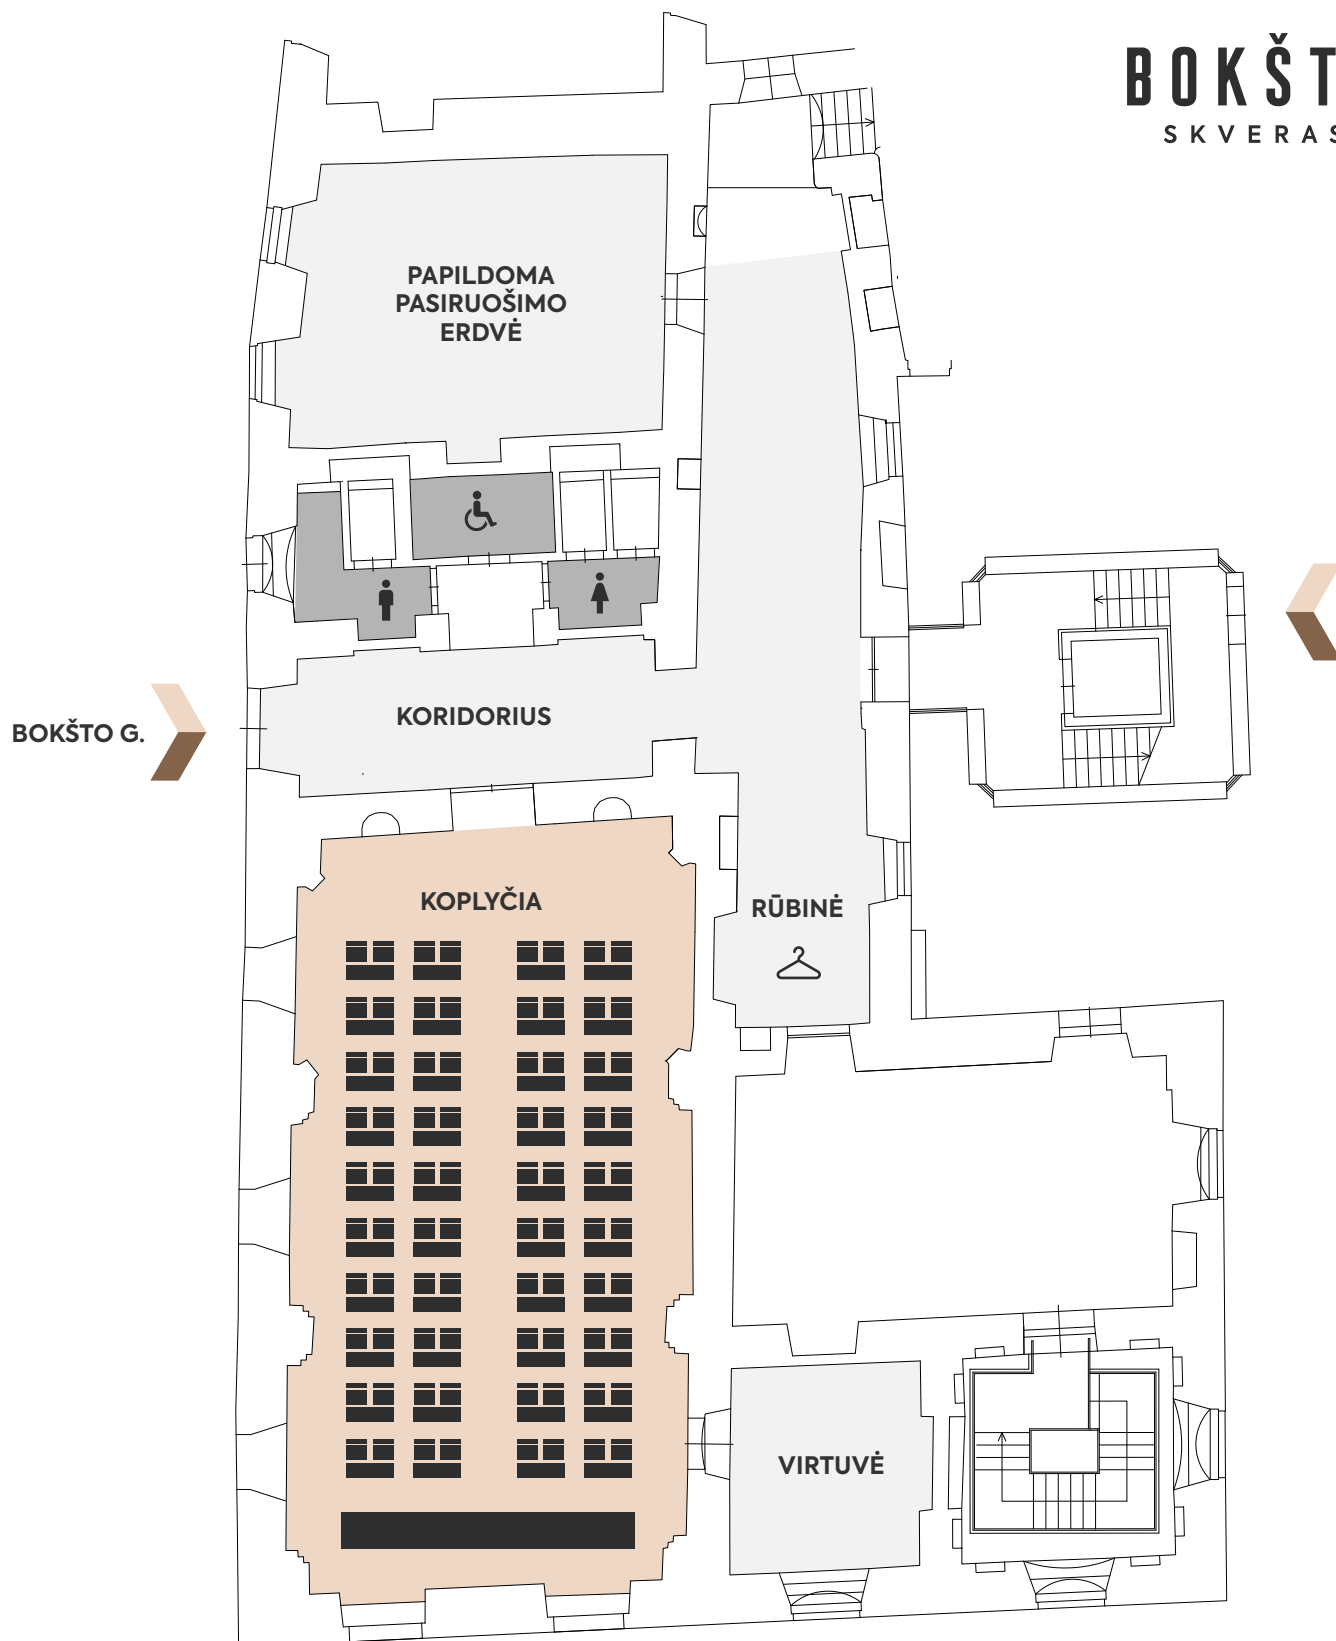

ŠV. ELŽBIETOS KOPLYČIA 141,68 m²

Renginys su teatro
stiliaus susodinimu*

120 VIETŲ

*Išdėstymo planas yra rekomendacinio pobūdžio.

ŠV. ELŽBIETOS KOPLYČIA 141,68 m²

Renginys klasės stiliaus susodinimu,
stalai ir kėdės atsukti į ekraną*

80
VIETŲ

*Išdėstymo planas yra rekomendacinio pobūdžio.

ŠV. ELŽBIETOS KOPLYČIA 141,68 m²

Renginys posėdžių kambario stiliumi prie vieno stalo*

80
VIETŲ

*Išdėstymo planas yra rekomendacinio pobūdžio.

ŠV. ELŽBIETOS KOPLYČIA 141,68 m²

Renginys Gala stiliumi
prie apvalių stalų*

60
VIETŲ

*Išdėstymo planas yra rekomendacinio pobūdžio.

ŠV. ELŽBIETOS KOPLYČIA 141,68 m²

Renginys prie baro staliukų,
be kėdžių*

100 VIETŲ

*Išdėstymo planas yra rekomendacinio pobūdžio.