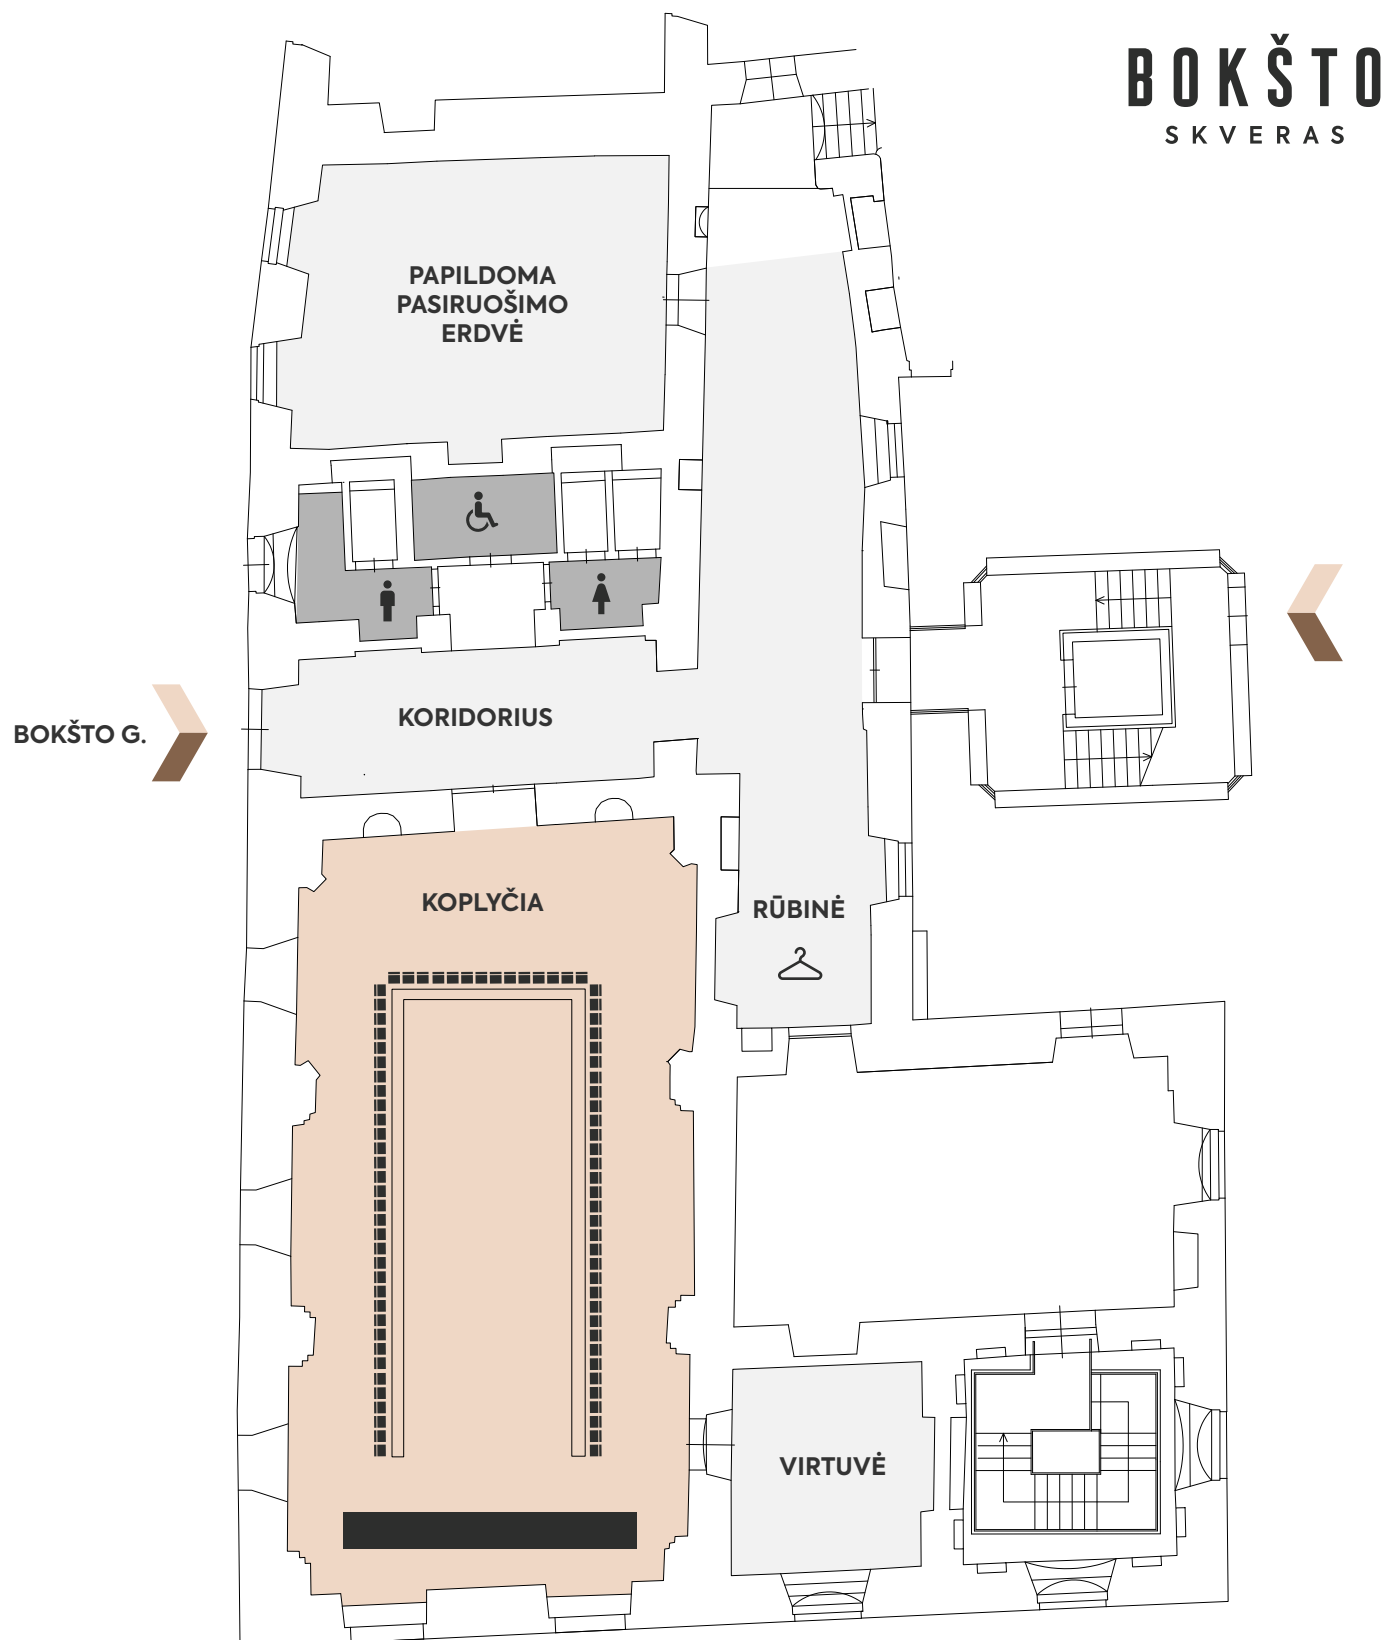

ŠV. ELŽBIETOS KOPLYČIA 141,68 m²

Renginys su teatro
stiliaus susodinimu*

120 VIETŲ

*Išdėstymo planas yra rekomendacinio pobūdžio.

ŠV. ELŽBIETOS KOPLYČIA 141,68 m²

Renginys klasės stiliaus susodinimu,
stalai ir kėdės atsukti į ekraną*

80
VIETŲ

*Išdėstymo planas yra rekomendacinio pobūdžio.

ŠV. ELŽBIETOS KOPLYČIA 141,68 m²

Renginys posėdžių kambario stiliumi prie vieno stalo*

80
VIETŲ

*Išdėstymo planas yra rekomendacinio pobūdžio.

ŠV. ELŽBIETOS KOPLYČIA 141,68 m²

Renginys Gala stiliumi
prie apvalių stalų*

60
VIETŲ

*Išdėstymo planas yra rekomendacinio pobūdžio.

ŠV. ELŽBIETOS KOPLYČIA 141,68 m²

Renginys prie baro staliukų,
be kėdžių*

100 VIETŲ

*Išdėstymo planas yra rekomendacinio pobūdžio.