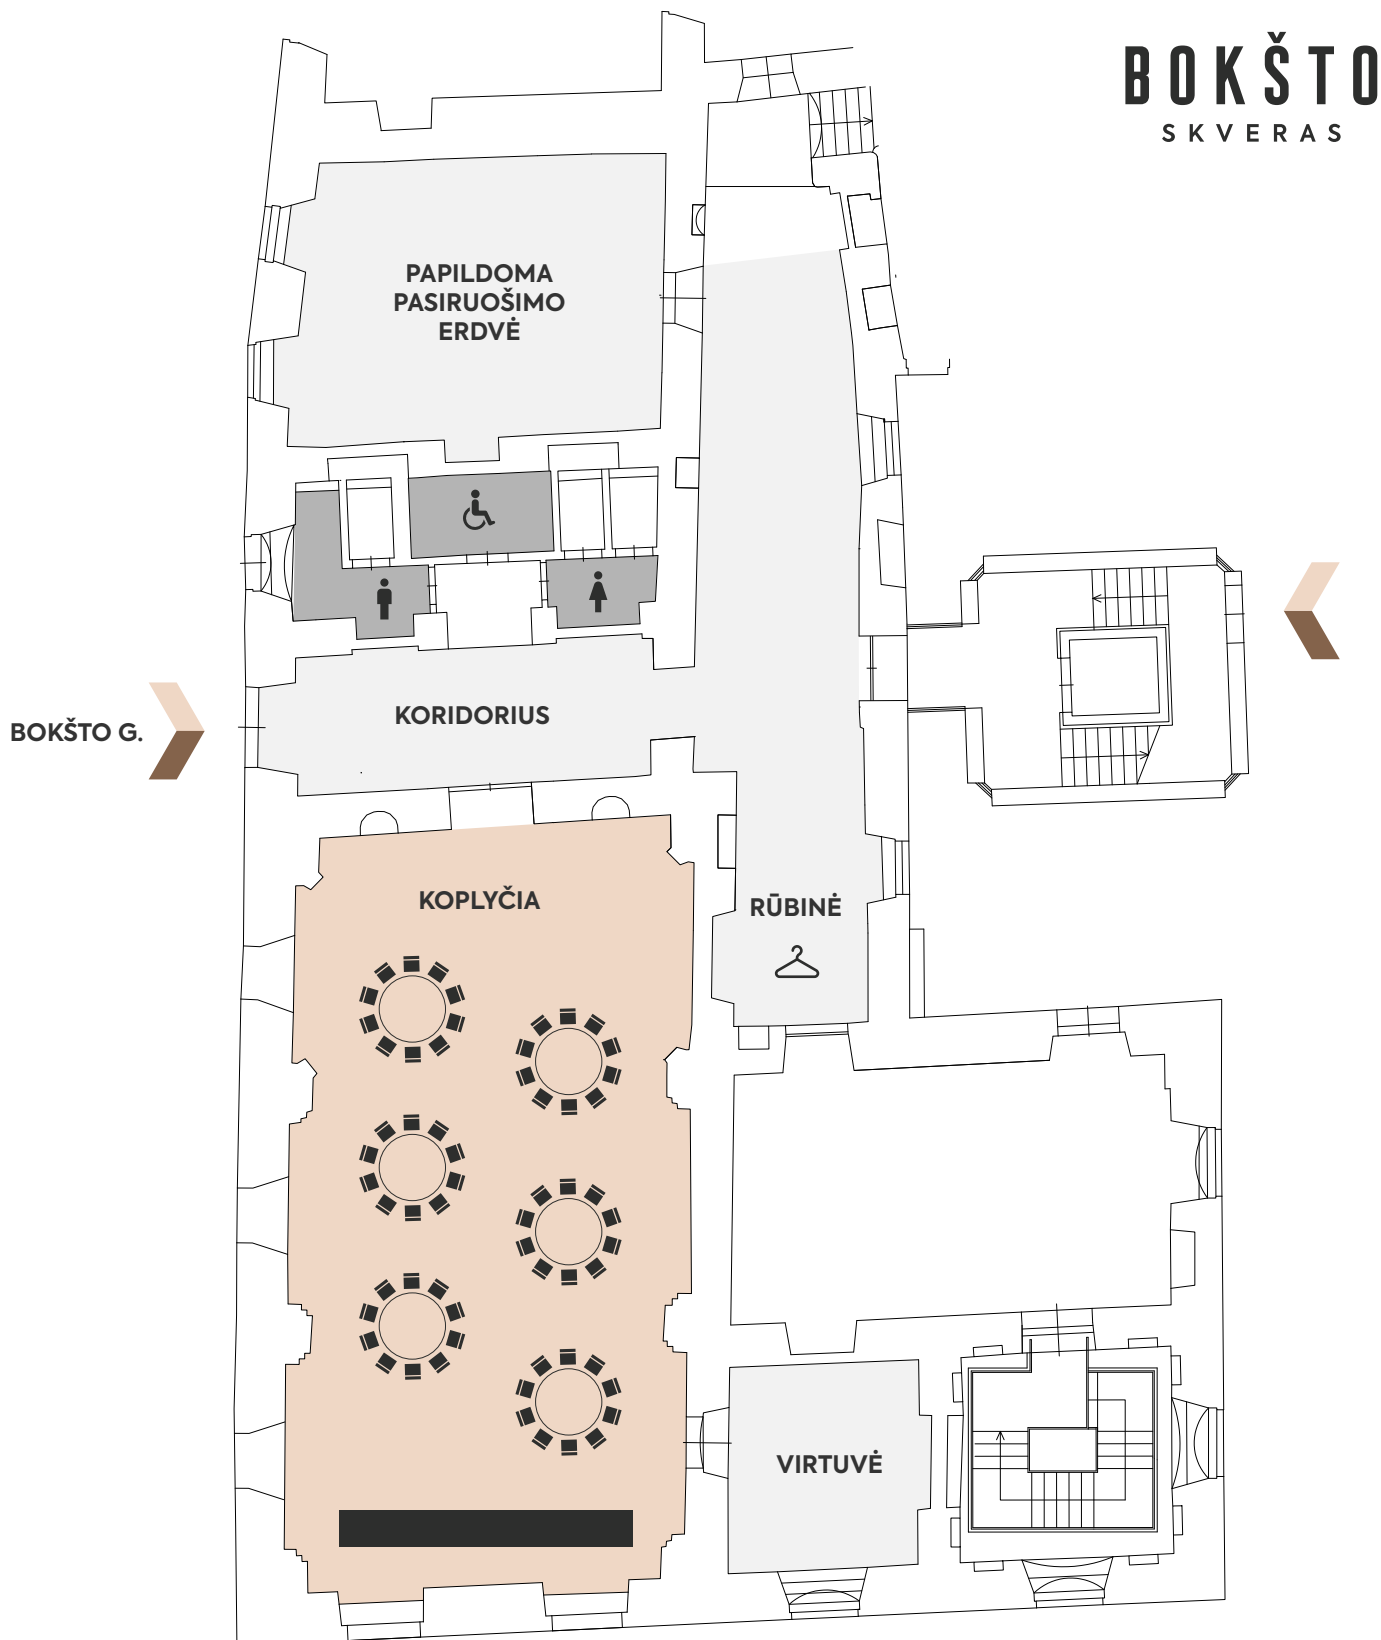

ŠV. ELŽBIETOS KOPLYČIA 141,68 m²

Renginys su teatro
stiliaus susodinimu*

120 VIETŲ

*Išdėstymo planas yra rekomendacinio pobūdžio.

ŠV. ELŽBIETOS KOPLYČIA 141,68 m²

Renginys klasės stiliaus susodinimu,
stalai ir kėdės atsukti į ekraną*

80
VIETŲ

*Išdėstymo planas yra rekomendacinio pobūdžio.

ŠV. ELŽBIETOS KOPLYČIA 141,68 m²

Renginys posėdžių kambario stiliumi prie vieno stalo*

80
VIETŲ

*Išdėstymo planas yra rekomendacinio pobūdžio.

ŠV. ELŽBIETOS KOPLYČIA 141,68 m²

Renginys Gala stiliumi
prie apvalių stalų*

60
VIETŲ

*Išdėstymo planas yra rekomendacinio pobūdžio.

ŠV. ELŽBIETOS KOPLYČIA 141,68 m²

Renginys prie baro staliukų,
be kėdžių*

100 VIETŲ

*Išdėstymo planas yra rekomendacinio pobūdžio.