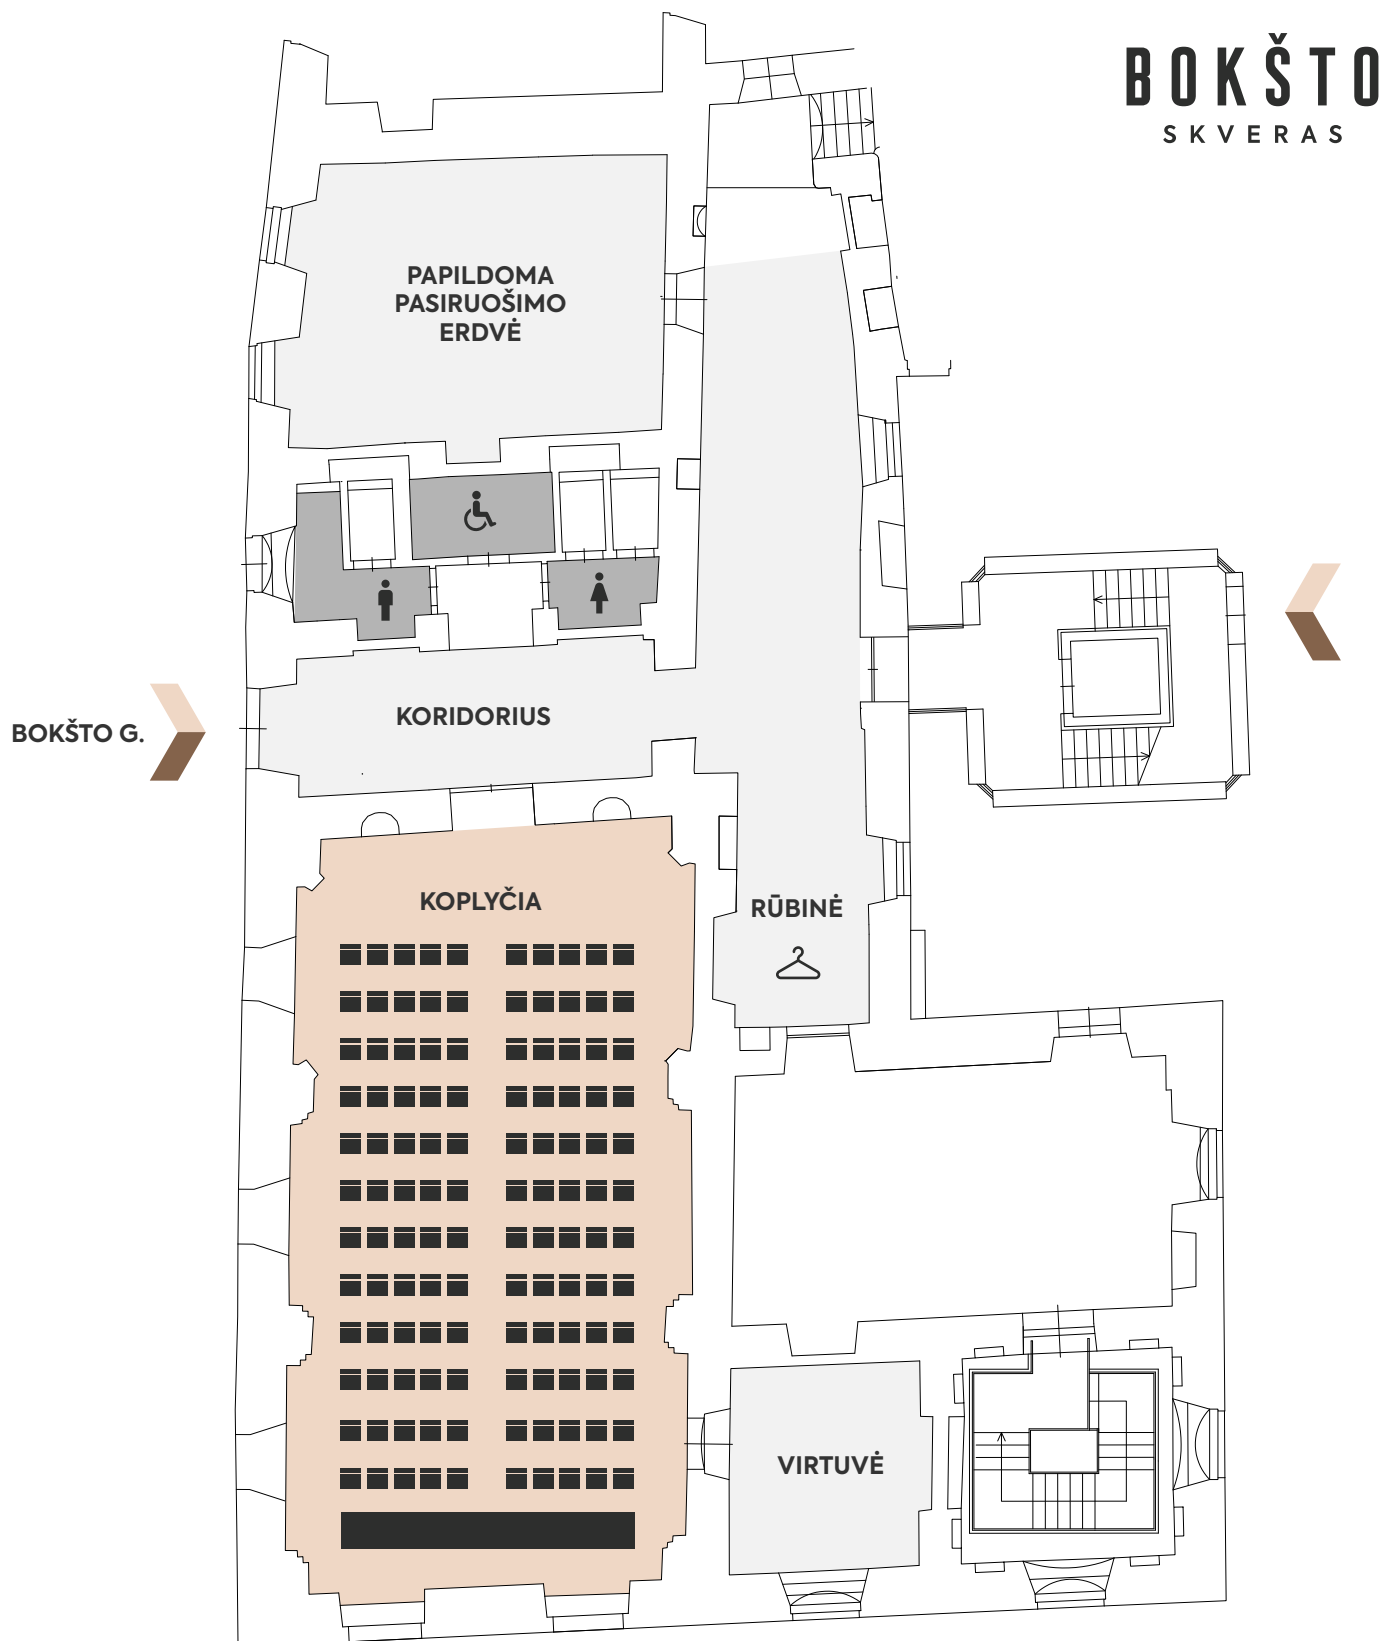

ŠV. ELŽBIETOS KOPLYČIA 141,68 m²

Renginys su teatro
stiliaus susodinimu*

120 VIETŲ

*Išdėstymo planas yra rekomendacinio pobūdžio.

ŠV. ELŽBIETOS KOPLYČIA 141,68 m²

Renginys klasės stiliaus susodinimu,
stalai ir kėdės atsukti į ekraną*

80
VIETŲ

*Išdėstymo planas yra rekomendacinio pobūdžio.

ŠV. ELŽBIETOS KOPLYČIA 141,68 m²

Renginys posėdžių kambario stiliumi prie vieno stalo*

80
VIETŲ

*Išdėstymo planas yra rekomendacinio pobūdžio.

ŠV. ELŽBIETOS KOPLYČIA 141,68 m²

Renginys Gala stiliumi
prie apvalių stalų*

60
VIETŲ

*Išdėstymo planas yra rekomendacinio pobūdžio.

ŠV. ELŽBIETOS KOPLYČIA 141,68 m²

Renginys prie baro staliukų,
be kėdžių*

100 VIETŲ

*Išdėstymo planas yra rekomendacinio pobūdžio.